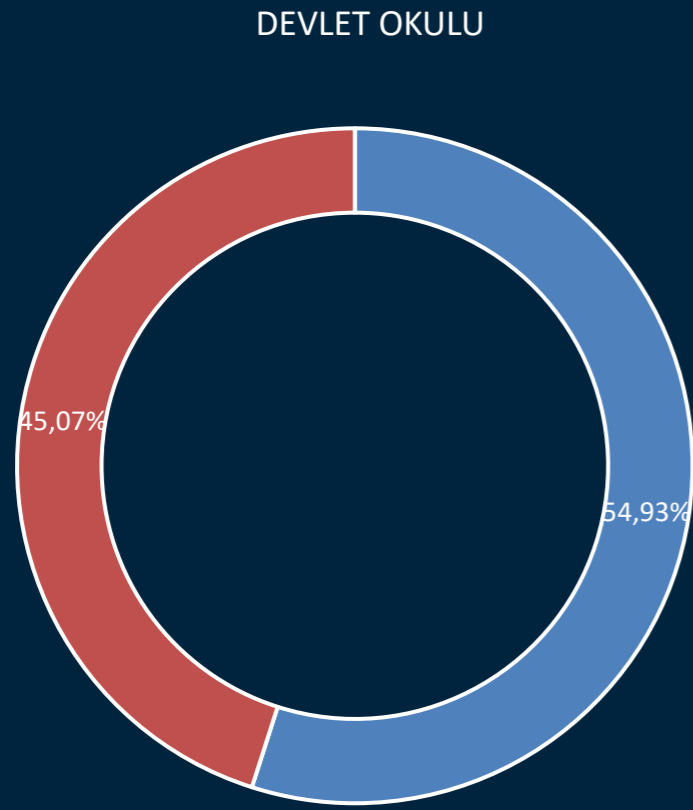

Milli Eğitim Bakanının yaptığı açıklamaları yeterli buluyor musunuz?

Evet
Hayır