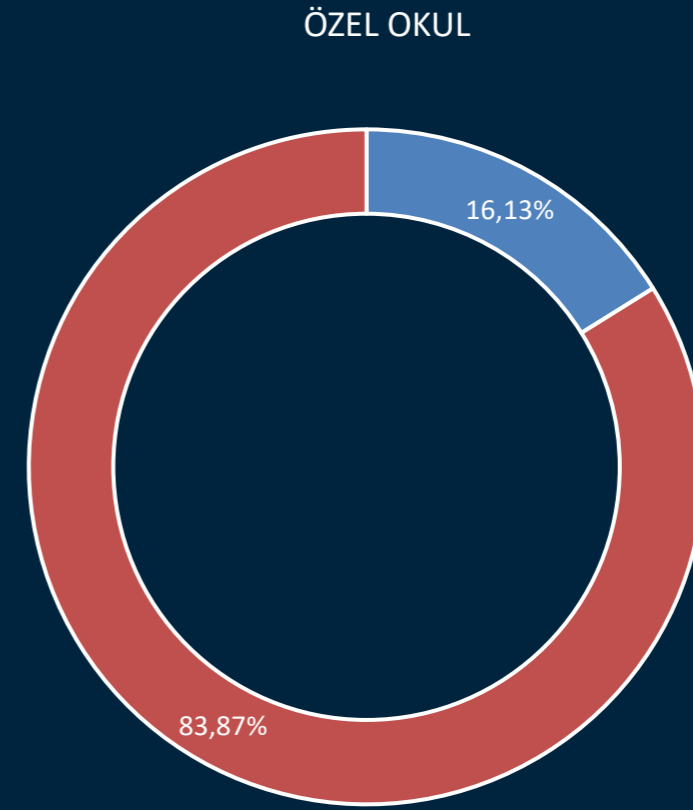

Çocuğunuzun evde derslerine yeterince odaklanabildiğini düşünüyor musunuz?

■ Evet
■ Hayır