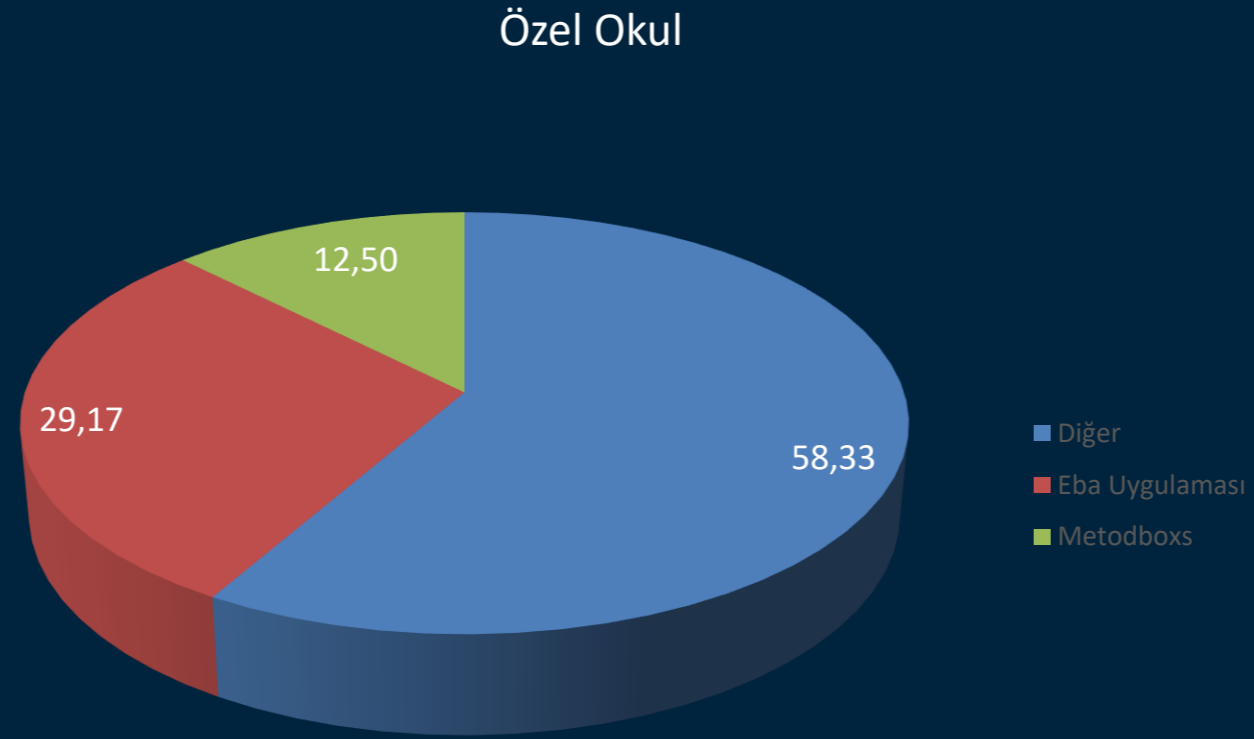

Çocuğunuz dersleri hangi kanallar üzerinden takip ediyor?