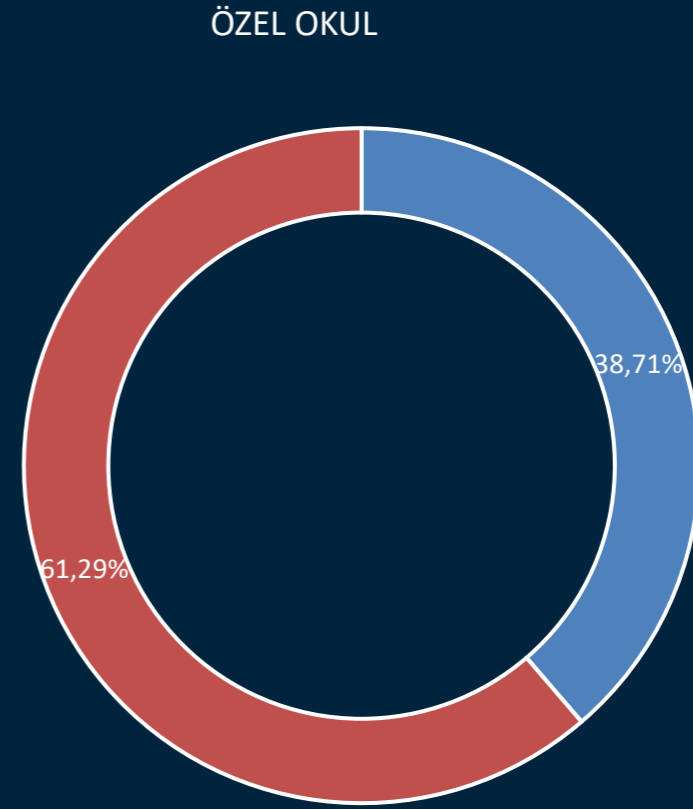

Milli Eğitim Bakanının yaptığı açıklamaları yeterli buluyor musunuz?

Evet
Hayır