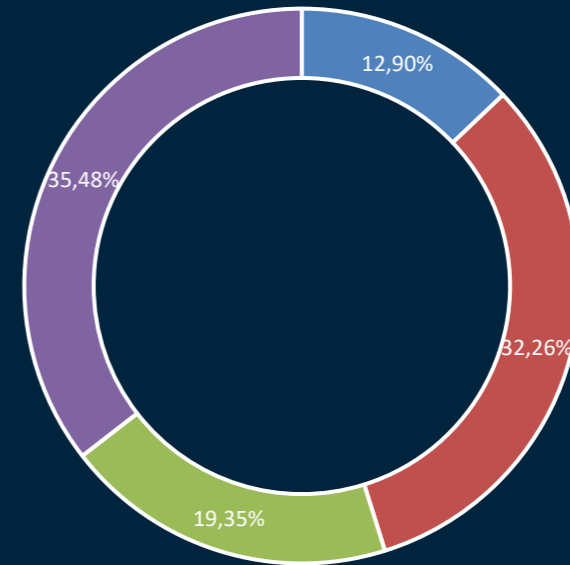

Verilen ödevlerin ne derecede yeterli olduğunu düşünüyorsunuz?

- 1 Tamamen yetersiz
- 2
- 3
- 4
- 5 Tamamen yeterli

- 1
- 2
- 3
- 4
- 5

ÖZEL OKUL

- 1
- 3
- 4
- 5