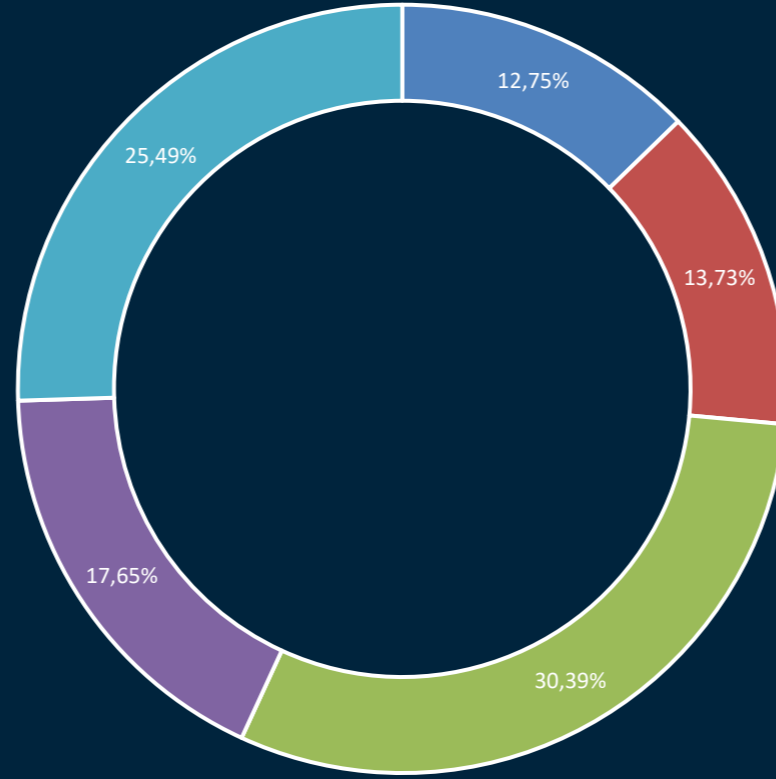

DEVLET OKULU

ÖZEL OKUL

■ Evet
■ Hayır

Verilen ödevlerin ne derecede yeterli olduğunu düşünüyorsunuz?

TOPLAM

- 1 Tamamen yetersiz
- 2
- 3
- 4
- 5 Tamamen yeterli

DEVLET OKULU

- 1
- 2
- 3
- 4
- 5