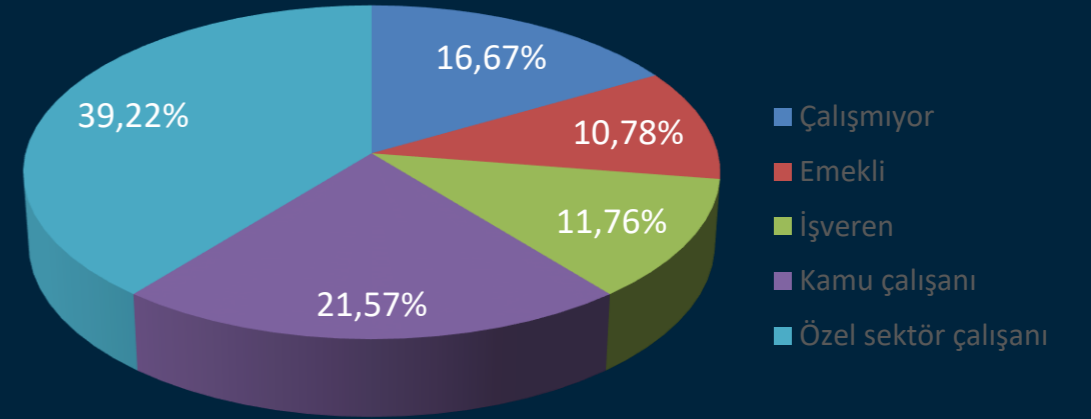

ONLINE EĞİTİM ARAŞTIRMASI

1

ARAŞTIRMA KÜNYESİ VE DEMOGRAFİ

*Demografik bilgiler katılımcı velilere aittir, toplam katılımcı sayısı 508
Proje sahası 3-20 Nisan 2020 aralığında mobil veri toplama yöntemiyle gerçekleştirilmiştir.