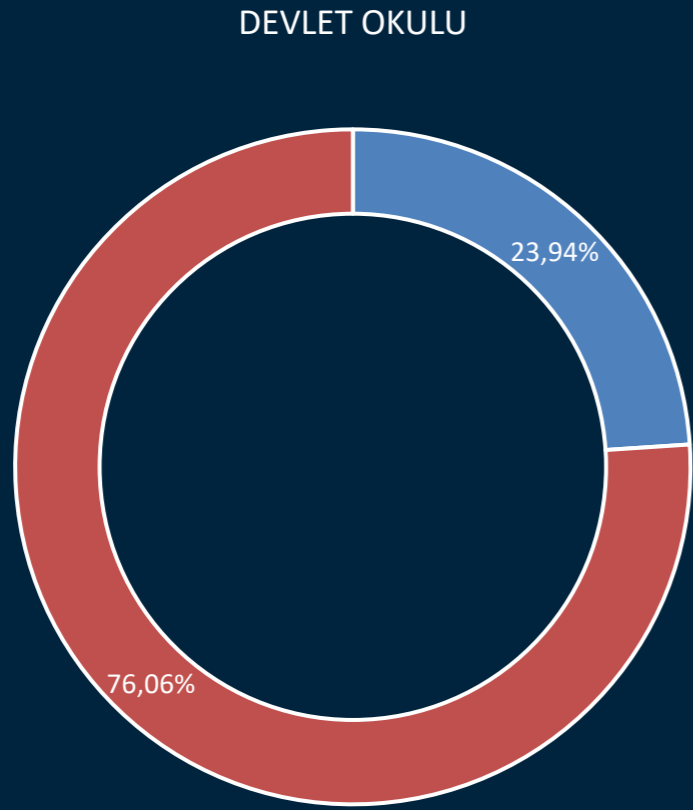

Çocuğunuzun evde derslerine yeterince odaklanabildiğini düşünüyor musunuz?

■ Evet
■ Hayır