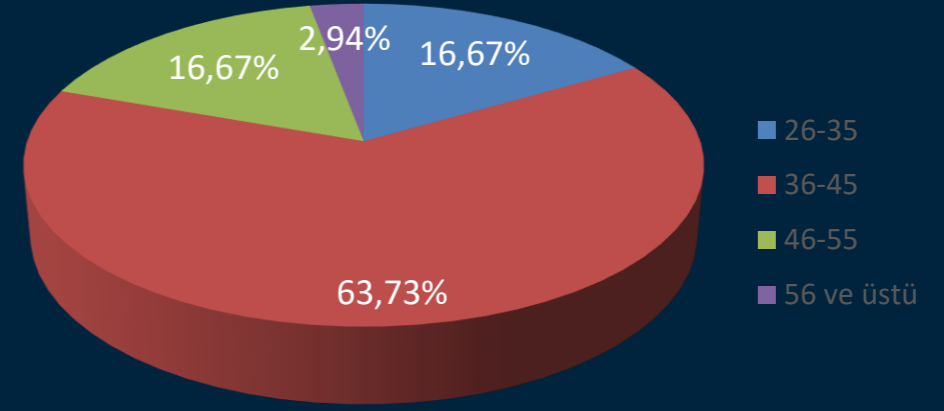

ONLINE EĞİTİM ARAŞTIRMASI

1

ARAŞTIRMA KÜNYESİ VE DEMOGRAFİ

*Demografik bilgiler katılımcı velilere aittir, toplam katılımcı sayısı 508
Proje sahası 3-20 Nisan 2020 aralığında mobil veri toplama yöntemiyle gerçekleştirilmiştir.