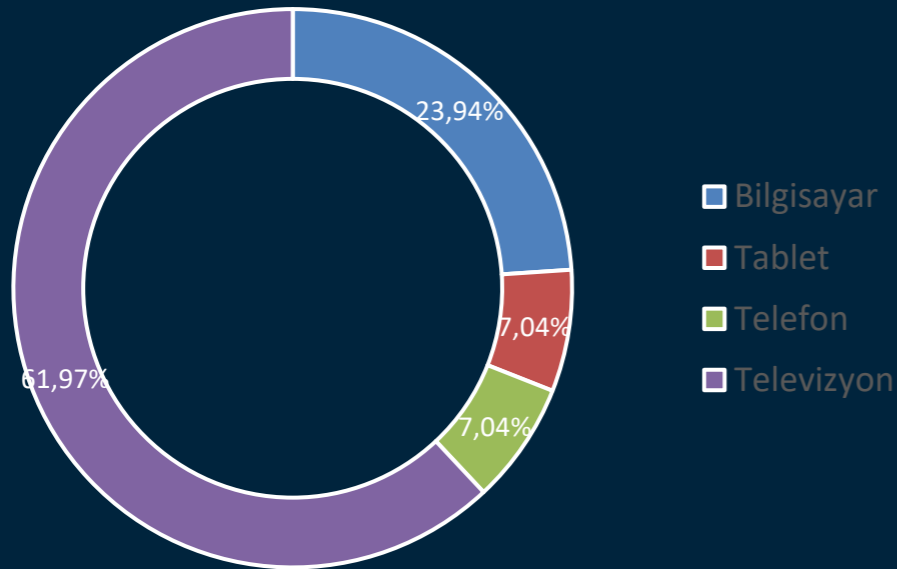

Bahar dönemi eğitim ödemelerinin tamamının tahsil edilmesini doğru buluyor musunuz?

EVET (%19,35)

HAYIR(%80,65)

Online eğitim süreci en çok hangi cihazdan takip ediliyor?

TOPLAM

DEVLET OKULU

ÖZEL OKUL

Online eğitim içeriklerini yeterli buluyor musunuz?