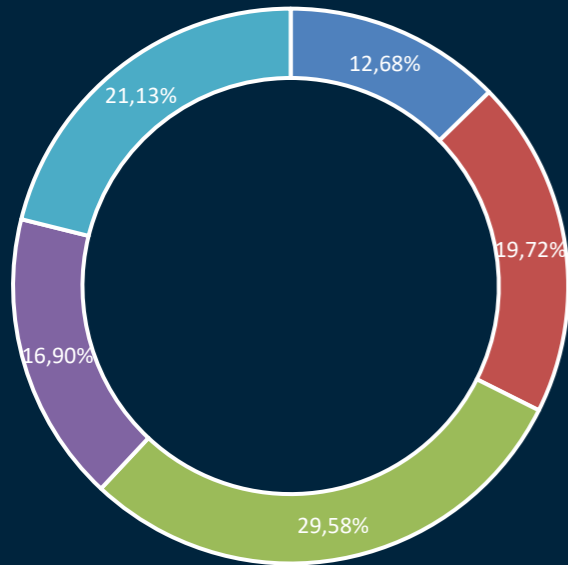

DEVLET OKULU

ÖZEL OKUL

■ Evet
■ Hayır

Verilen ödevlerin ne derecede yeterli olduğunu düşünüyorsunuz?

TOPLAM

- 1 Tamamen yetersiz
- 2
- 3
- 4
- 5 Tamamen yeterli

DEVLET OKULU

- 1
- 2
- 3
- 4
- 5