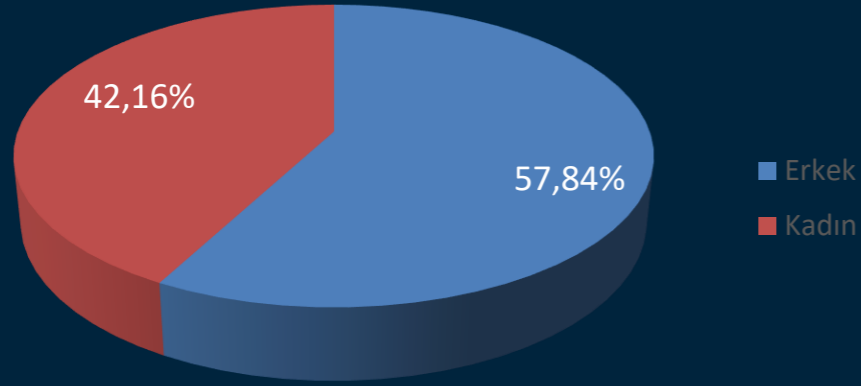

ONLINE EĞİTİM ARAŞTIRMASI

1

ARAŞTIRMA KÜNYESİ VE DEMOGRAFİ

*Demografik bilgiler katılımcı velilere aittir, toplam katılımcı sayısı 508
Proje sahası 3-20 Nisan 2020 aralığında mobil veri toplama yöntemiyle gerçekleştirilmiştir.