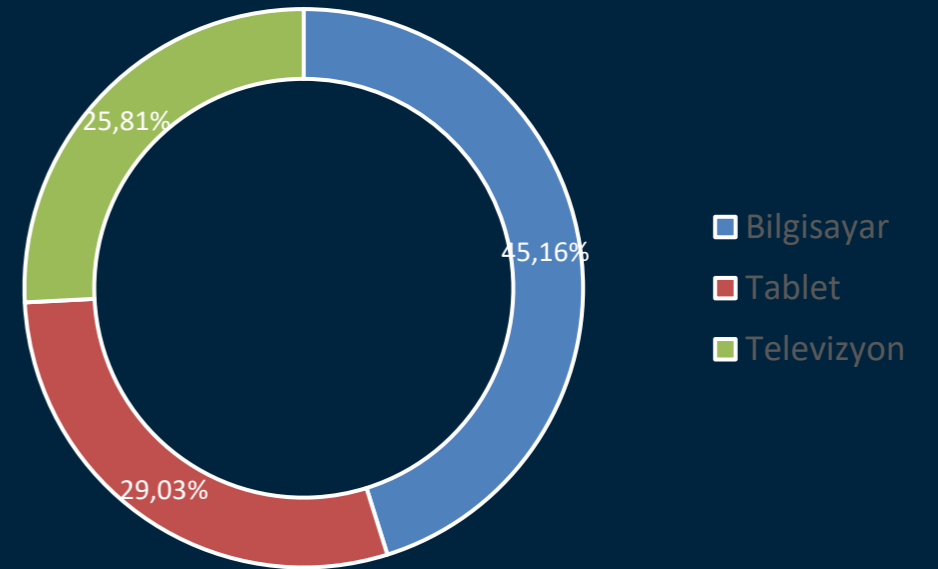

Online eğitim süreci en çok hangi cihazdan takip ediliyor?

TOPLAM

ÖZEL OKUL