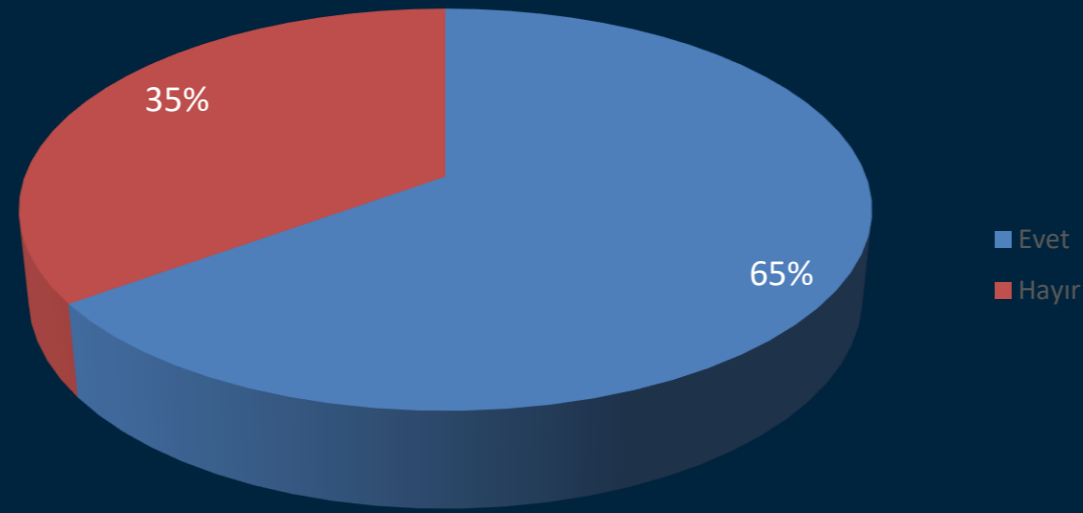

Uygulama üzerinden okul öğretmenleri ile kurulan iletişimin yeterli olduğunu düşünüyor musunuz?

Özel Okul