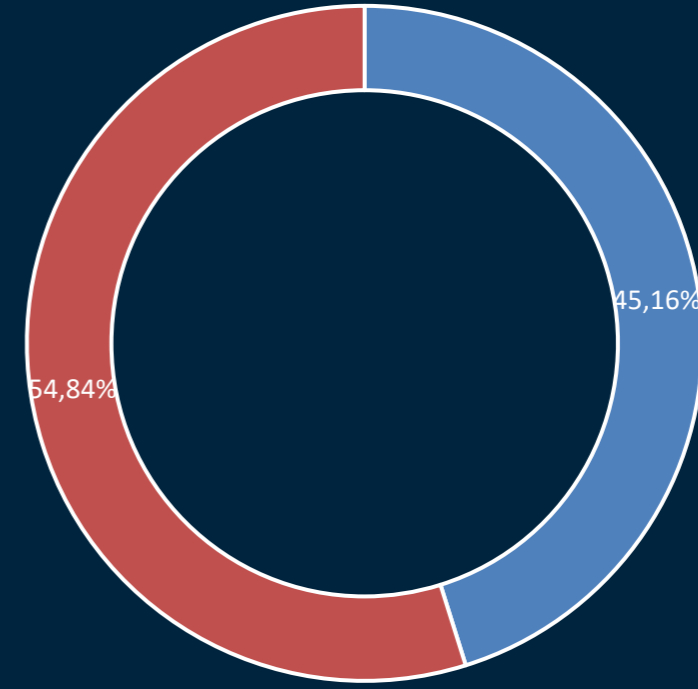

Online eğitim içeriklerini yeterli buluyor musunuz?

DEVLET OKULU

ÖZEL OKUL

■ Evet
■ Hayır