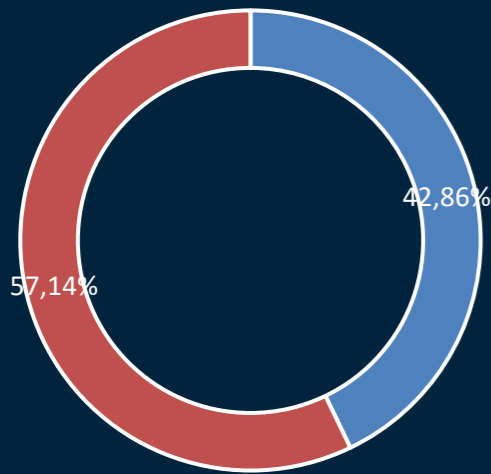

Çocuğunuz dersleri hangi kanallar üzerinden takip ediyor?

Uygulama üzerinden okul öğretmenleri ile kurulan iletişimin yeterli olduğunu düşünüyor musunuz?

Özel Okul

EBA

***Metodbox

Diğer

***Baz veri istatistiki açıdan anlamlı değildir, fikir vermesi için eklenmiştir.