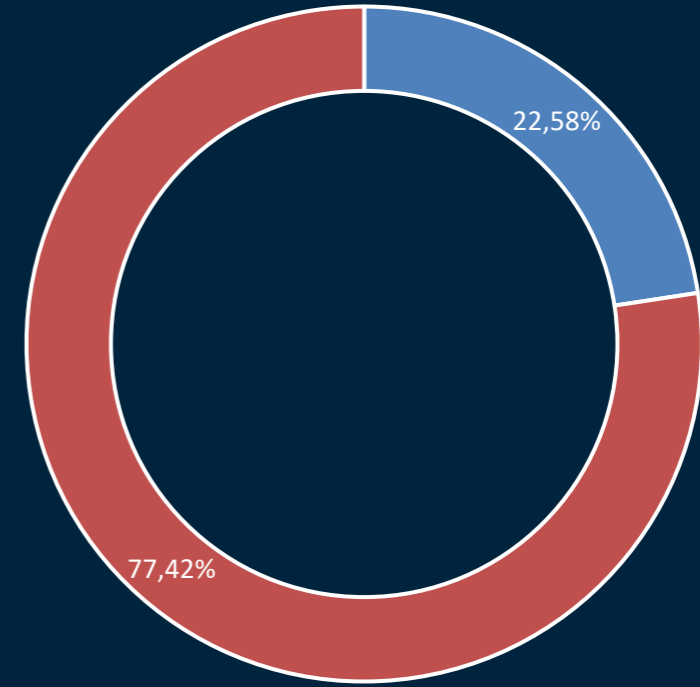

Online eğitim sürecinin 30 Nisana kadar uzatılmasının yeterli olduğunu düşünüyor musunuz?

DEVLET OKULU

ÖZEL OKUL

Evet
Hayır