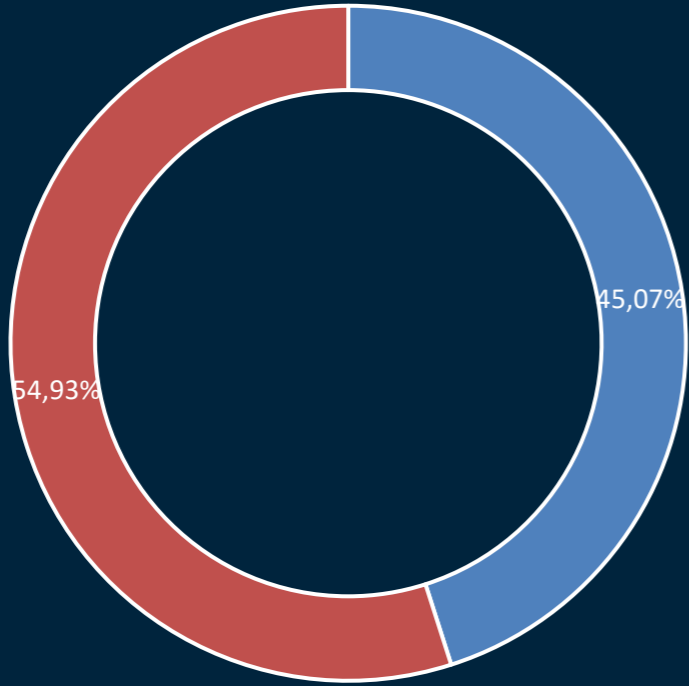

Online eđitimin ocuđunuz aısından faydalı olduđunu düşünüyor musunuz?

DEVLET OKULU