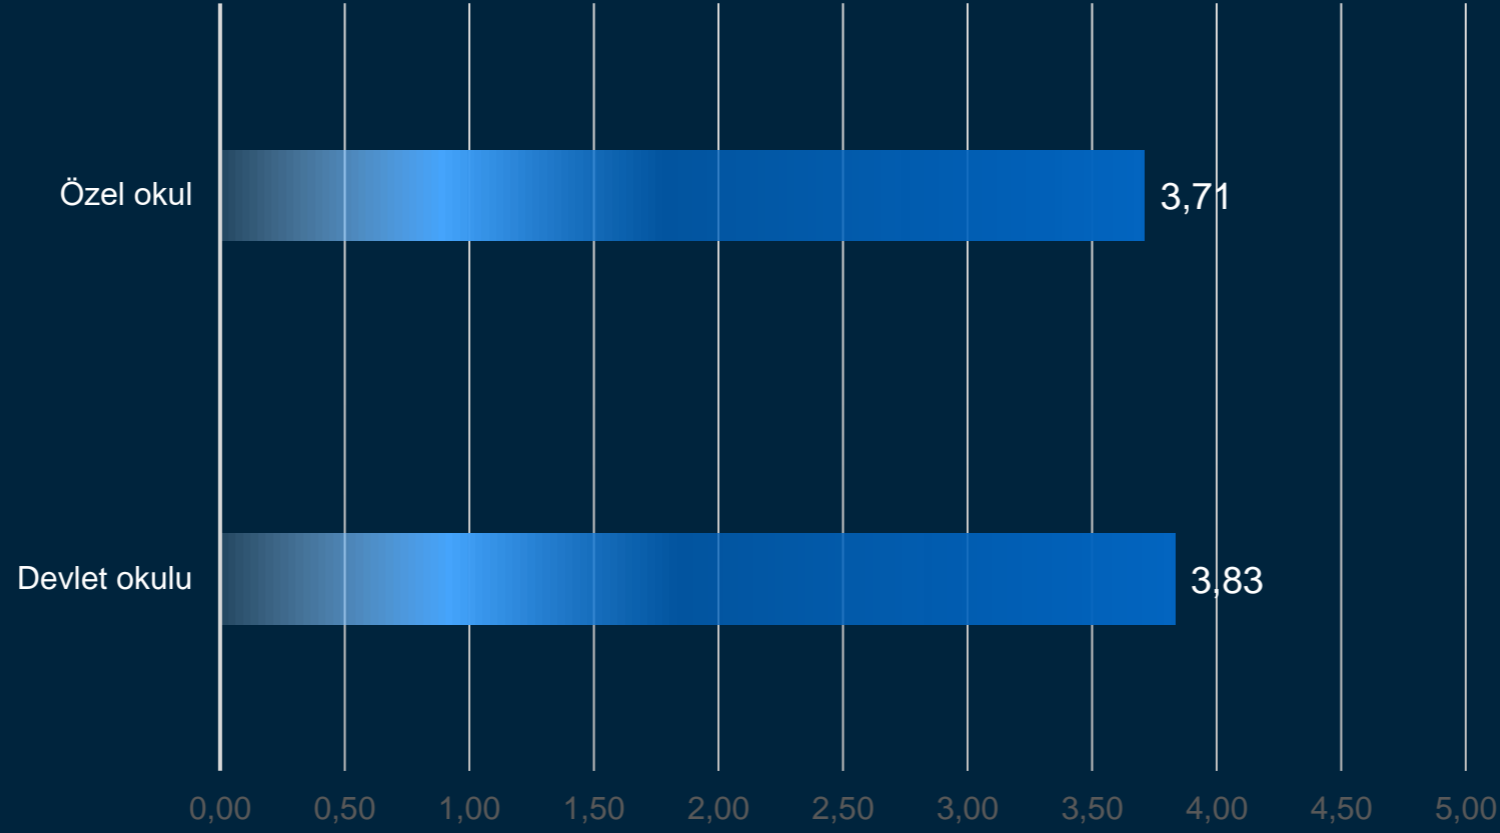

Memnuniyet Ortalaması

Okuldan ne derece memnunsunuz?