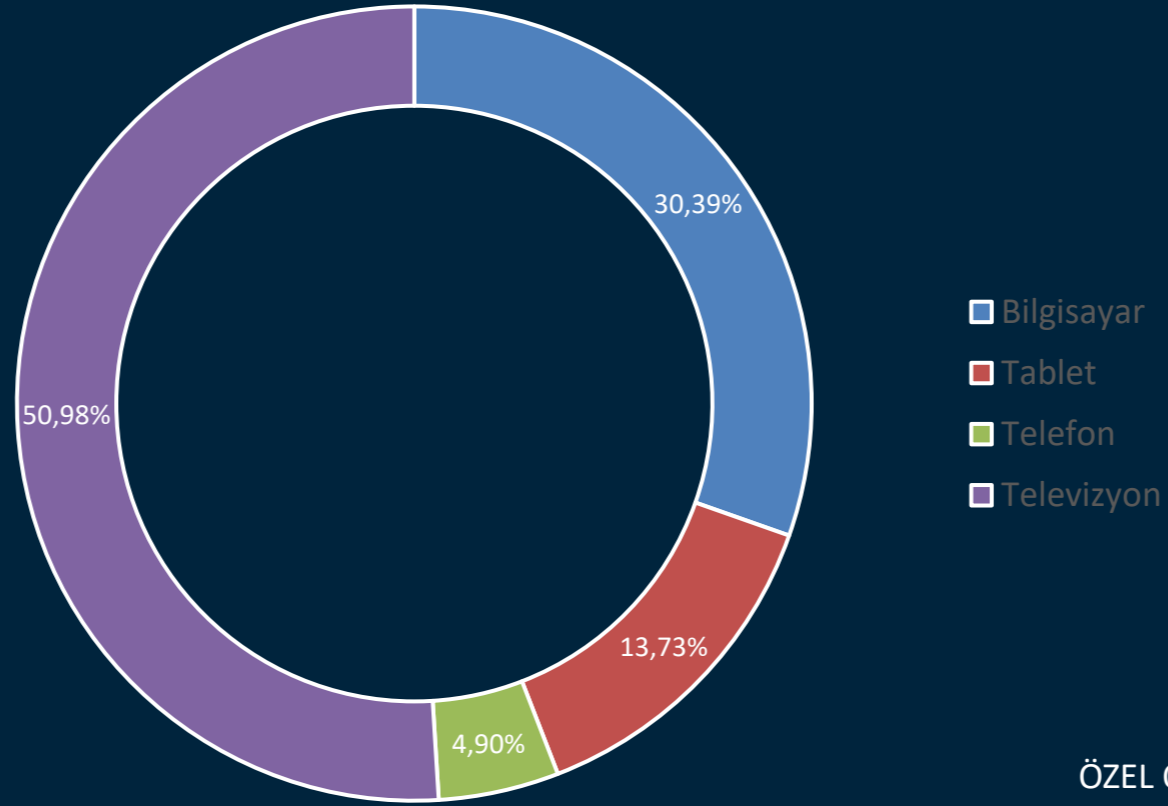

Bahar dönemi eğitim ödemelerinin tamamının tahsil edilmesini doğru buluyor musunuz?

EVET (%19,35)

HAYIR(%80,65)

Online eğitim süreci en çok hangi cihazdan takip ediliyor?

TOPLAM

DEVLET OKULU

ÖZEL OKUL

Online eğitim içeriklerini yeterli buluyor musunuz?