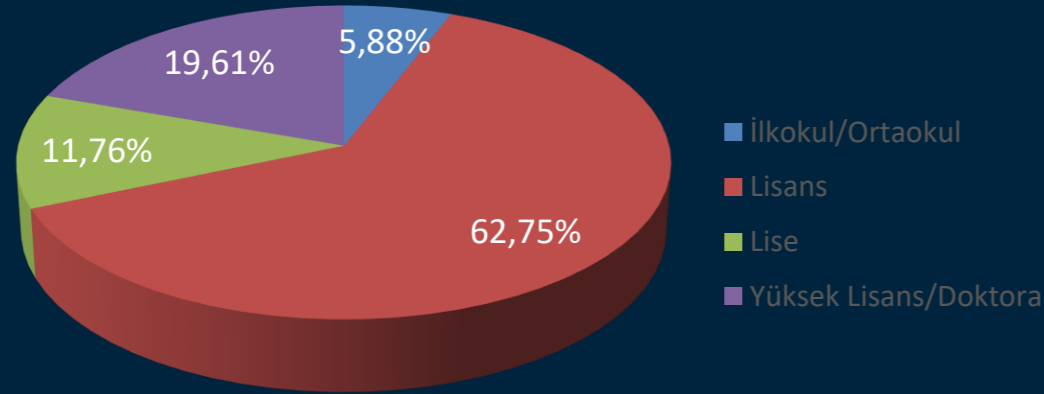

ONLINE EĞİTİM ARAŞTIRMASI

1

ARAŞTIRMA KÜNYESİ VE DEMOGRAFİ

*Demografik bilgiler katılımcı velilere aittir, toplam katılımcı sayısı 508
Proje sahası 3-20 Nisan 2020 aralığında mobil veri toplama yöntemiyle gerçekleştirilmiştir.