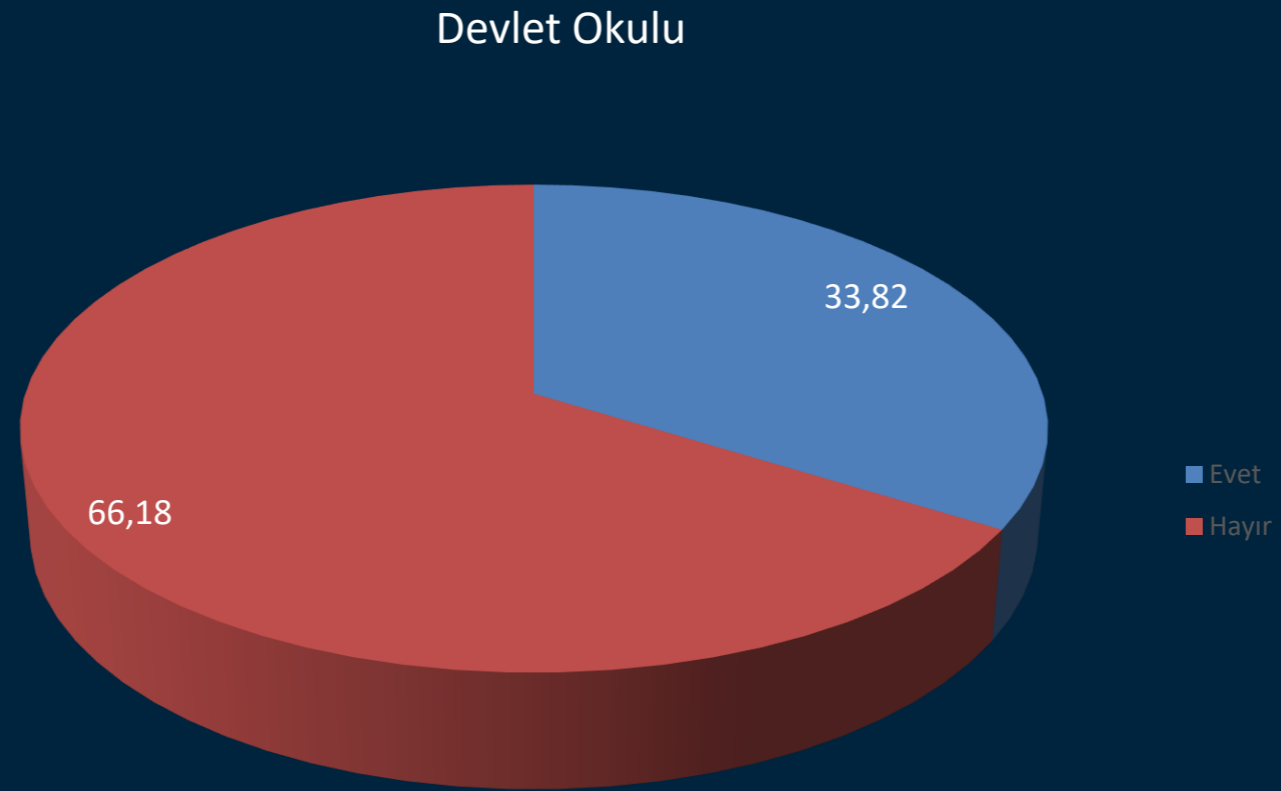

EBA uygulaması üzerinden okul öğretmenleri ile kurulan iletişimin yeterli olduğunu düşünüyor musunuz?