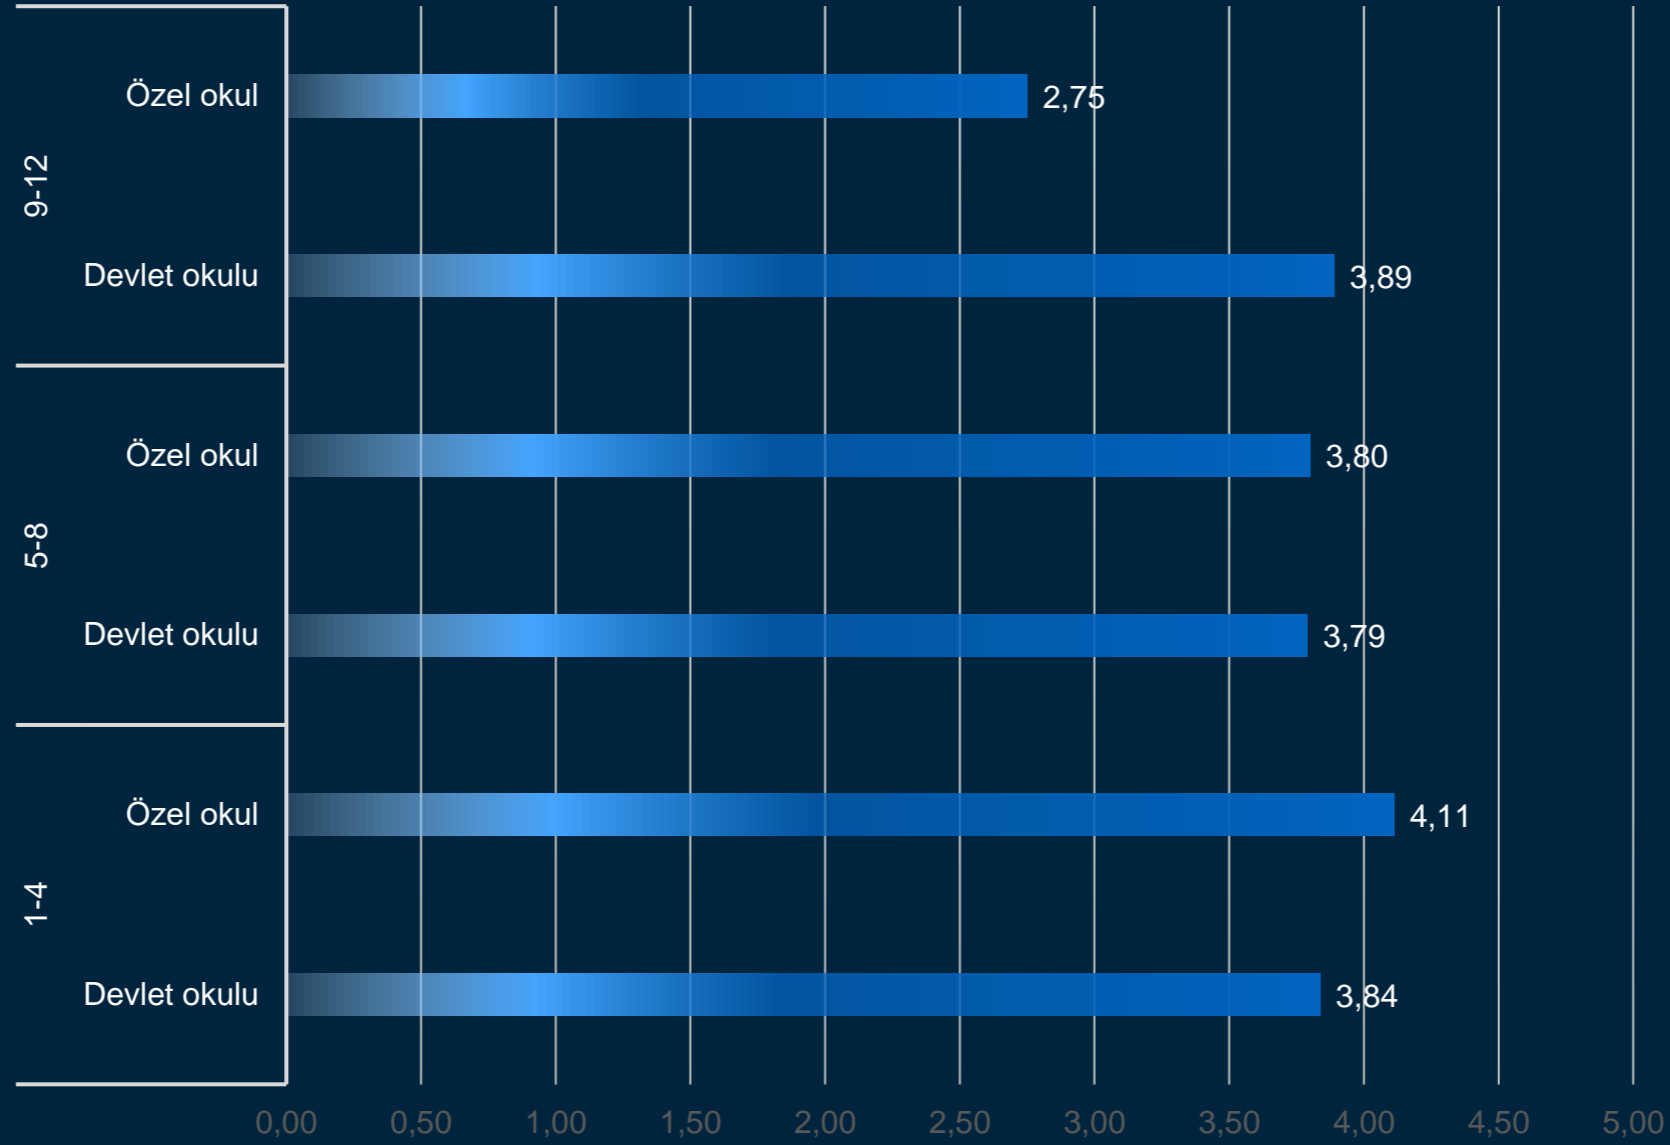

Sınıf Bazında Memnuniyet Ortalaması

Okuldan ne derece memnunsunuz?