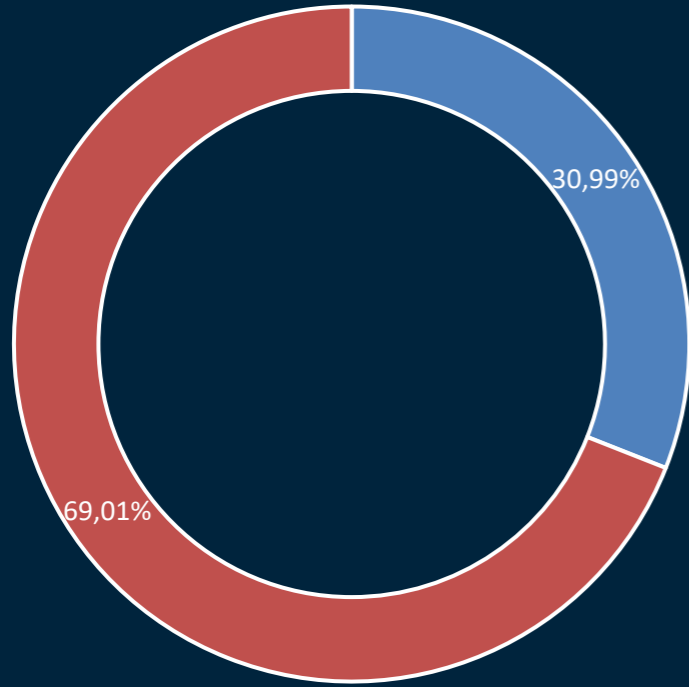

Online eğitim sürecinin 30 Nisana kadar uzatılmasının yeterli olduğunu düşünüyor musunuz?

DEVLET OKULU