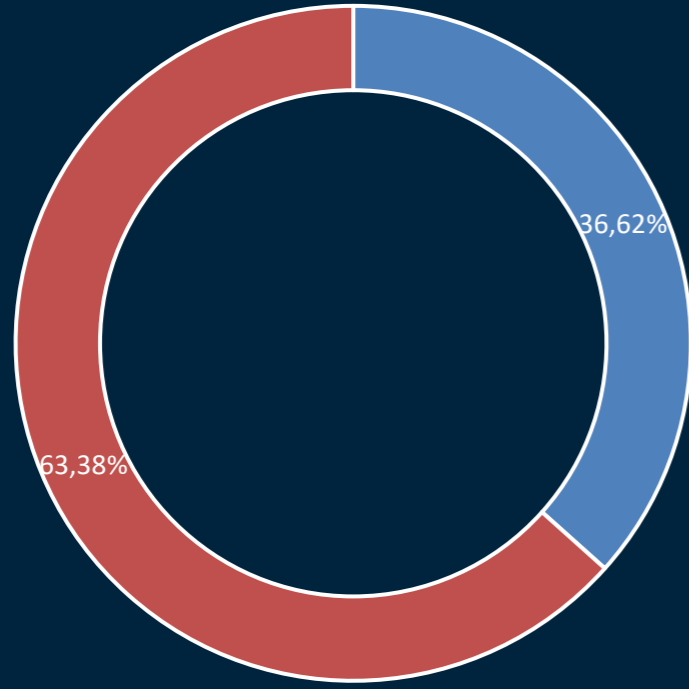

DEVLET OKULU

ÖZEL OKUL

■ Evet
■ Hayır

Verilen ödevlerin ne derecede yeterli olduğunu düşünüyorsunuz?

TOPLAM

- 1 Tamamen yetersiz
- 2
- 3
- 4
- 5 Tamamen yeterli

DEVLET OKULU

- 1
- 2
- 3
- 4
- 5